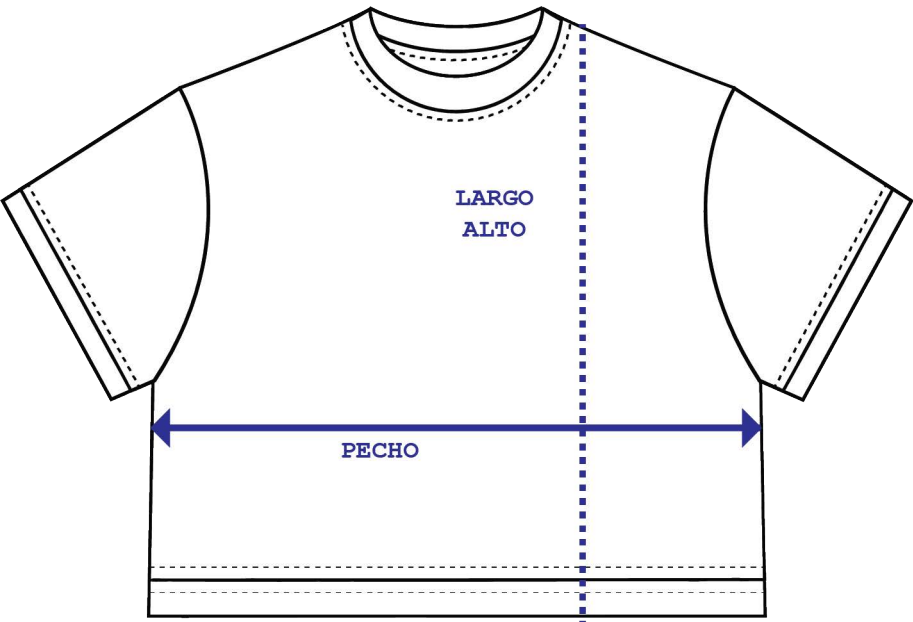

# TABLA DE MEDIDAS

CENTÍMETROS	S	M	L	XL
PECHO	52.07	57.15	62.23	67.31
LARGO TOTAL	71.75	74.29	76.83	79.37

# TABLA DE MEDIDAS

CENTÍMETROS	M
PECHO	48.26
LARGO TOTAL	43.18