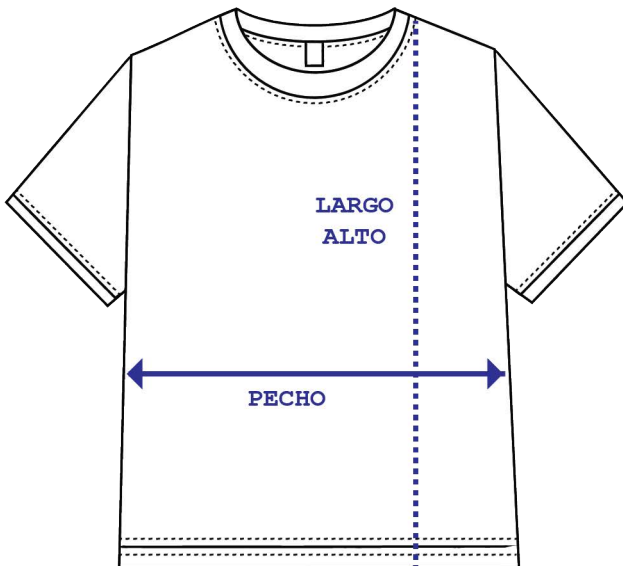

# TABLA DE MEDIDAS

CENTÍMETROS	S	M	L	XL
PECHO	52.07	57.15	62.23	67.31
LARGO TOTAL	71.75	74.29	76.83	79.37

# TABLA DE MEDIDAS

CENTÍMETROS	M
PECHO	48.26
LARGO TOTAL	43.18